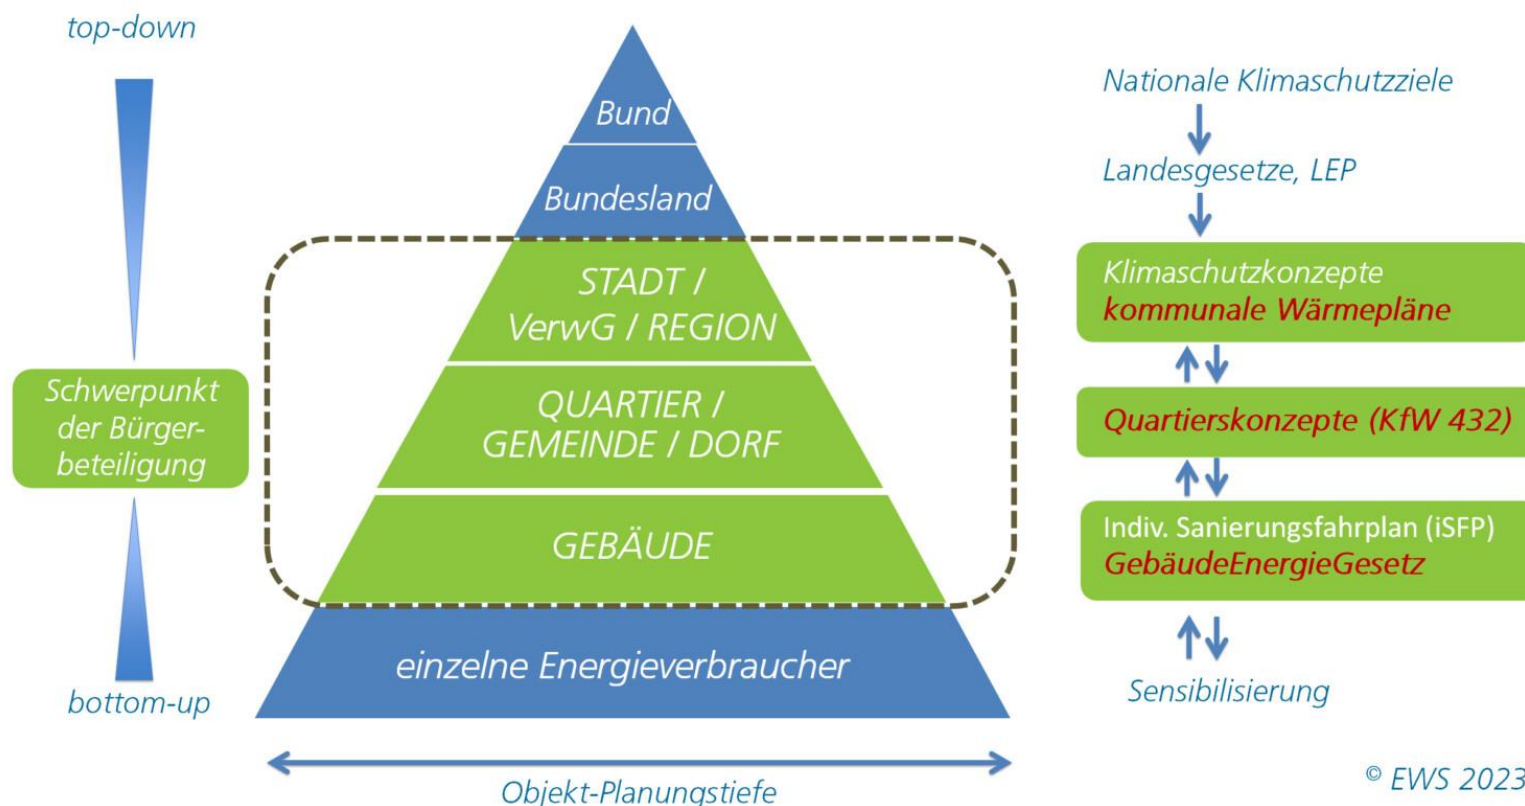

Meine Kerntätigkeiten (1)

1) Kommunale Wärmeplanung

- wird/ist gesetzlich verpflichtend
- konzentriert sich auf Wärmeversorgung
- wird konzeptionell in der Fläche betrachtet

Dient den Bürger*innen und Unternehmen als wesentliche Entscheidungsgrundlage für ihre eigene Wärmeversorgungsplanung

2) Energetisches Quartierskonzept Bolzum-Wehmingen

- Maßnahme aus GutKlima-Aktionsplan (Klimaschutz-Initiative)
- integrierter Ansatz
- hat die lokale Lebensqualität in Gänze zum Inhalt

Ergebnis zeigt Wege auf, wie das Quartier bis 2035 klimaneutral gestaltet werden kann

► Umsetzung + **Ausweitung**

Meine Kerntätigkeiten (2)

Kommunale Wärmeplanung schafft wesentliche Rahmenbedingungen für Energetische Quartierskonzepte und ist eng mit ihnen verzahnt

Energetisches Quartierskonzept B-W