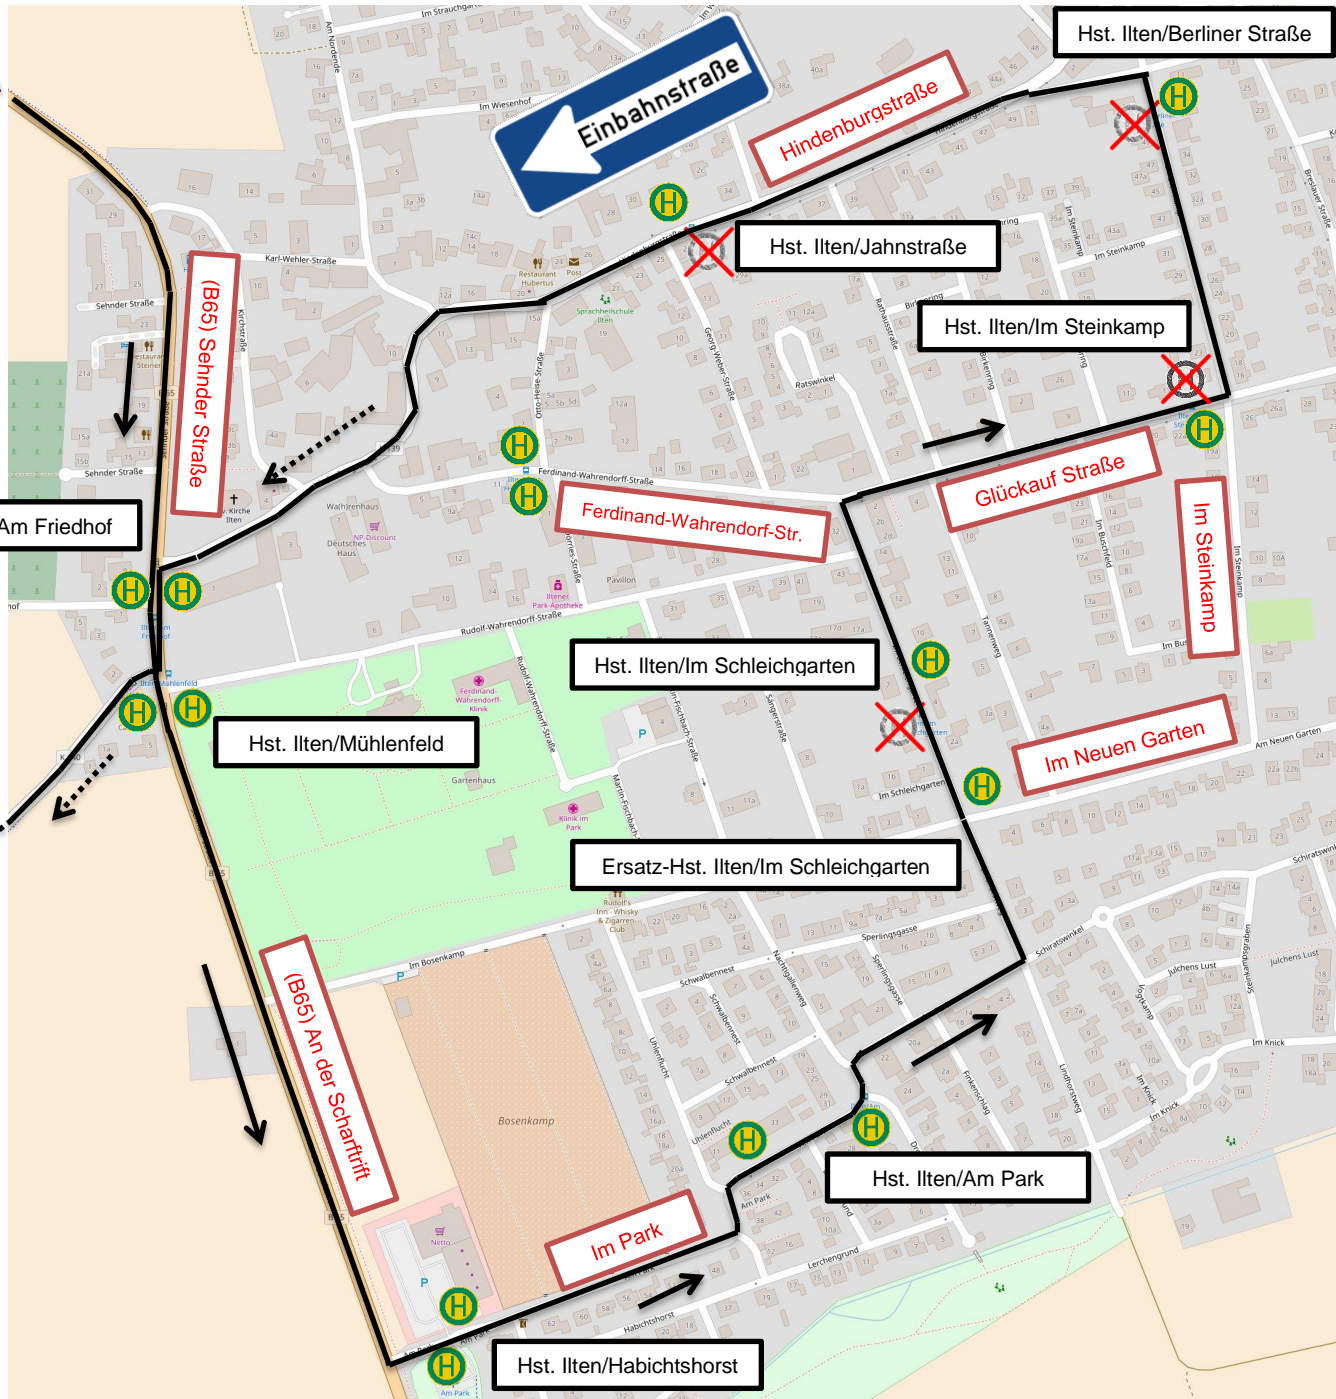

Ahlten

Hst. Ilten/Berliner Straße

Omnibuslinie 371
FR: Sehnde/Kanalstraße

Fahrtwegskizze 1
Halbseitige Sperrung
Hinderburgstraße

Regelfahrtweg !

Hst. Ilten/Am Friedhof

(B65) Sehnder Straße

Hst. Ilten/Jahnstraße

Hst. Ilten/Im Steinkamp

Ferdinand-Wahrendorf-Str.

Glückauf Straße

Im Steinkamp

Hst. Ilten/Im Schleichgarten

Im Neuen Garten

Bilm

Wassel

Sehnde

Hst. Ilten/Mühlenfeld

Ersatz-Hst. Ilten/Im Schleichgarten

(B65) An der Scharftrift

Hst. Ilten/Am Park

Im Park

Hst. Ilten/Habichtshorst